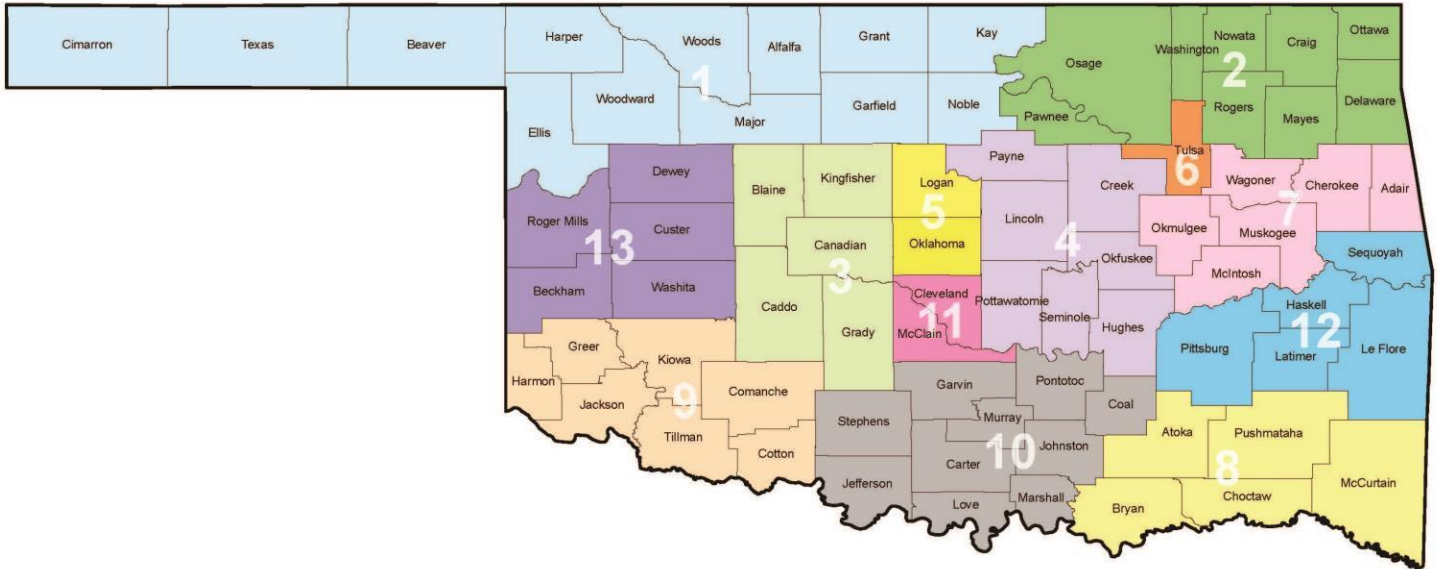

Regional Coordinators

1 Sherry Ring
 (405) 612-0084
sherryring@morrisonps.com

2 Crystal Greer
 (918)381-7192
crystal.greer@oologah.k12.ok.us

3 Donna Richey
 (405)933-2528
donnajrichey@gmail.com

4 Colette McClure
 (405)397-3950
Mclclurec@tecumseh.k12.ok.us