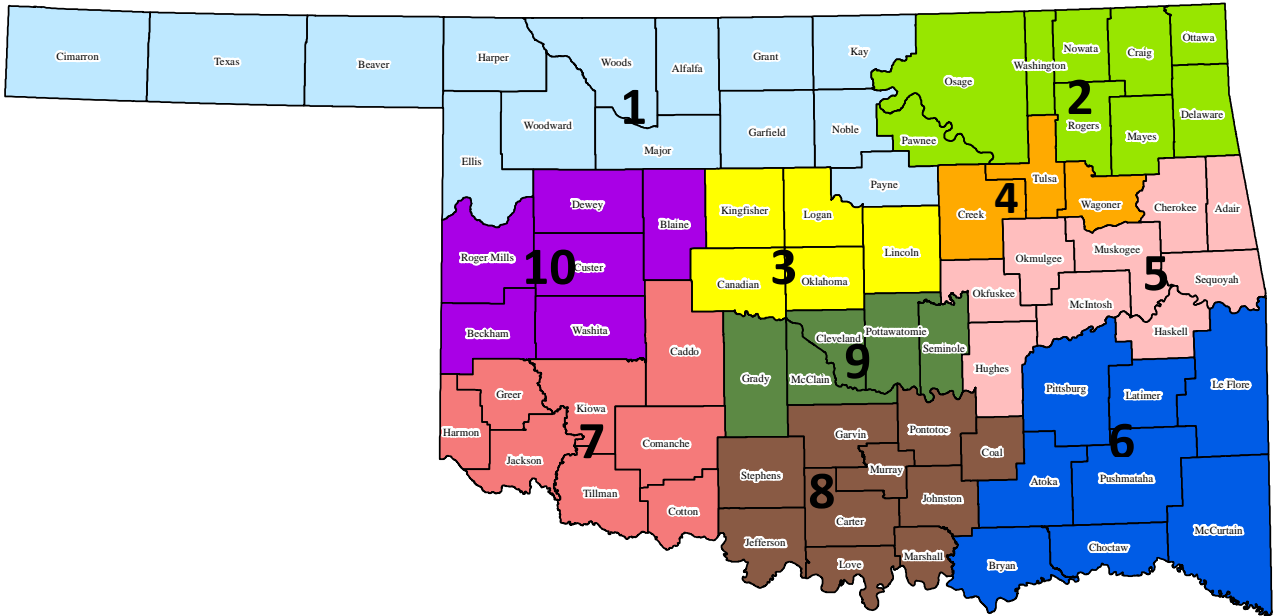

Regional Coordinators

1. Sherry Ring

(405) 612-0084

sherryring@morrisonps.com

2. Crystal Greer

(918) 381-7192

crystal.greer@oologah.k12.ok.us

3. Cheryl Wolff