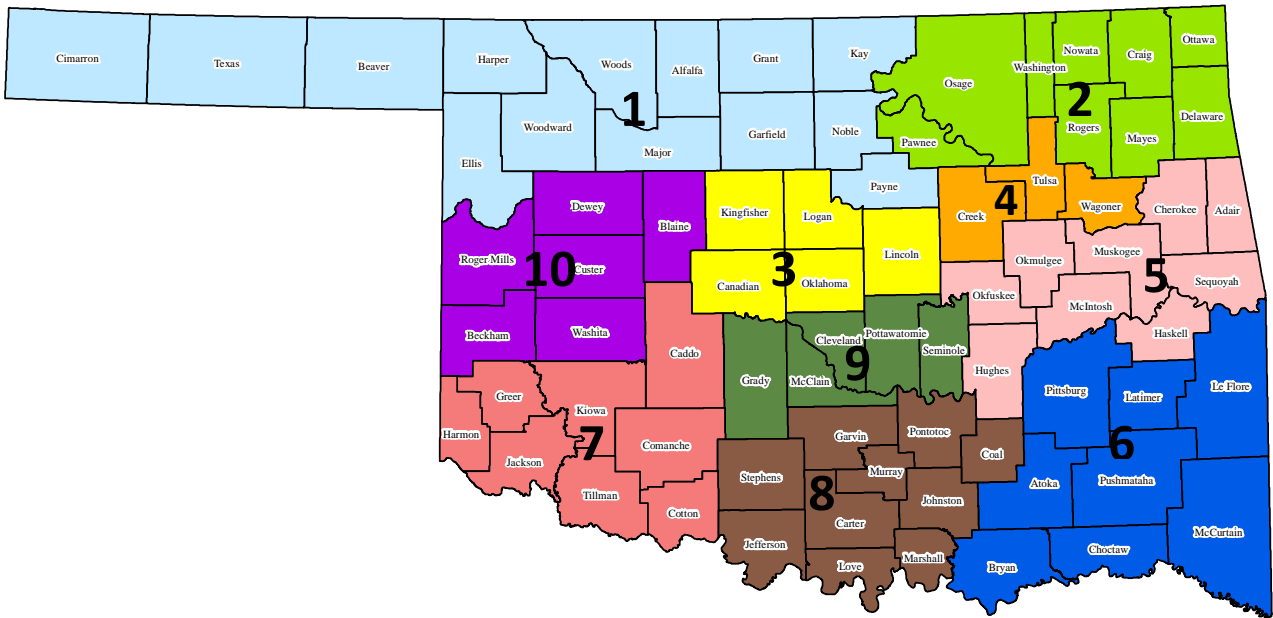

# Regional Coordinators

**1. Sherry Ring**

(405) 612-0084

[sherryring@morrisonps.com](mailto:sherryring@morrisonps.com)

**2. Crystal Greer**

(918) 381-7192

[crystal.greer@oologah.k12.ok.us](mailto:crystal.greer@oologah.k12.ok.us)