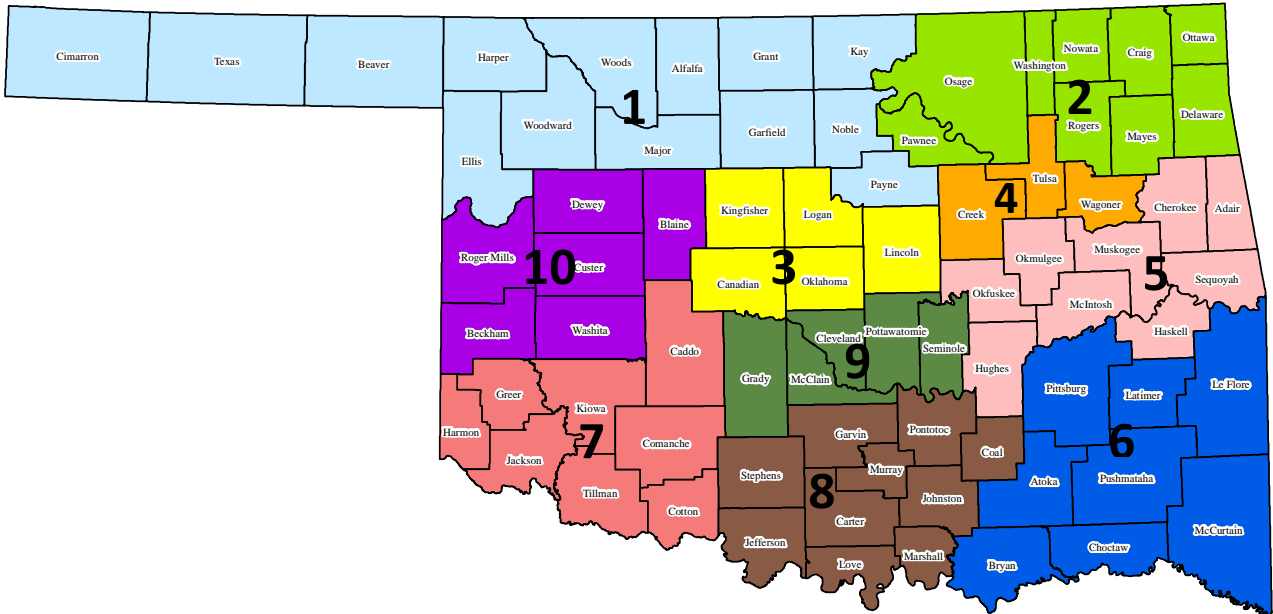

Regional Coordinators

1. Sherry Ring
(405) 612-0084

sherryring@morrisonps.com

2. Crystal Greer
(918) 381-7192

crystal.greer@oologah.k12.ok.us

3. Cheryl Wolff
(405) 317-0878

okteacher@cox.net

4. Jinafer Brown
(918) 906-1376