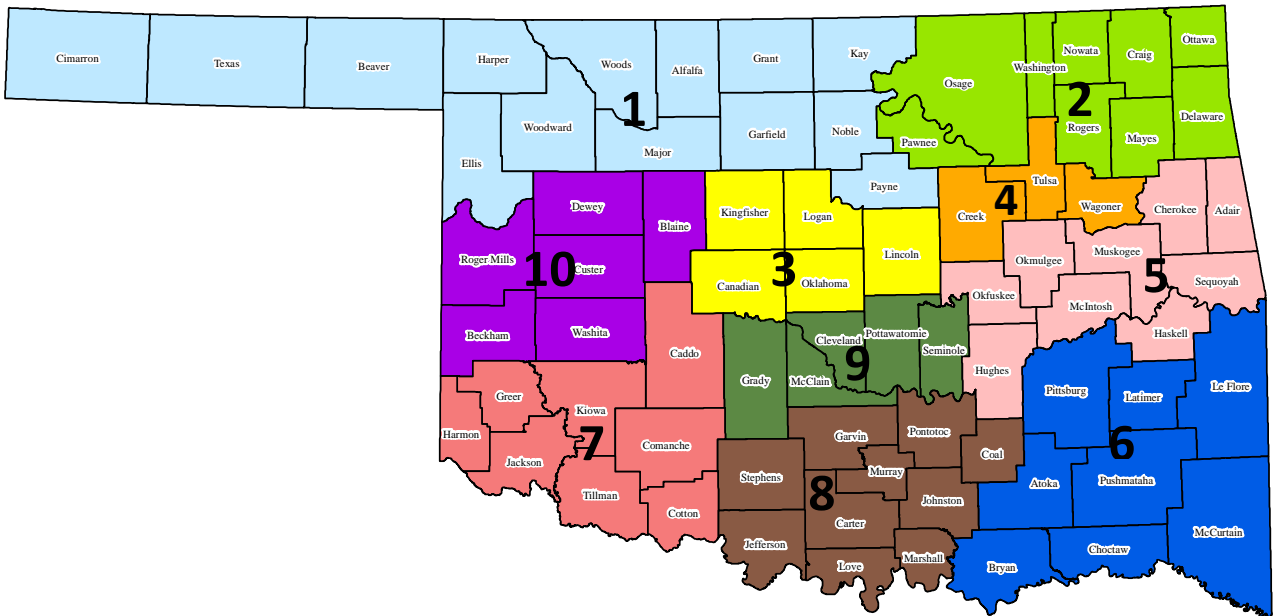

Regional Coordinators

1. Sherry Ring
(405) 612-0084

sherryring@morrisonps.com

2. Crystal Greer
(918) 381-7192

crystal.greer@oologah.k12.ok.us

3. Cheryl Wolff
(405) 317-0878

okteacher@cox.net

4. Jinafer Brown
(918) 906-1376