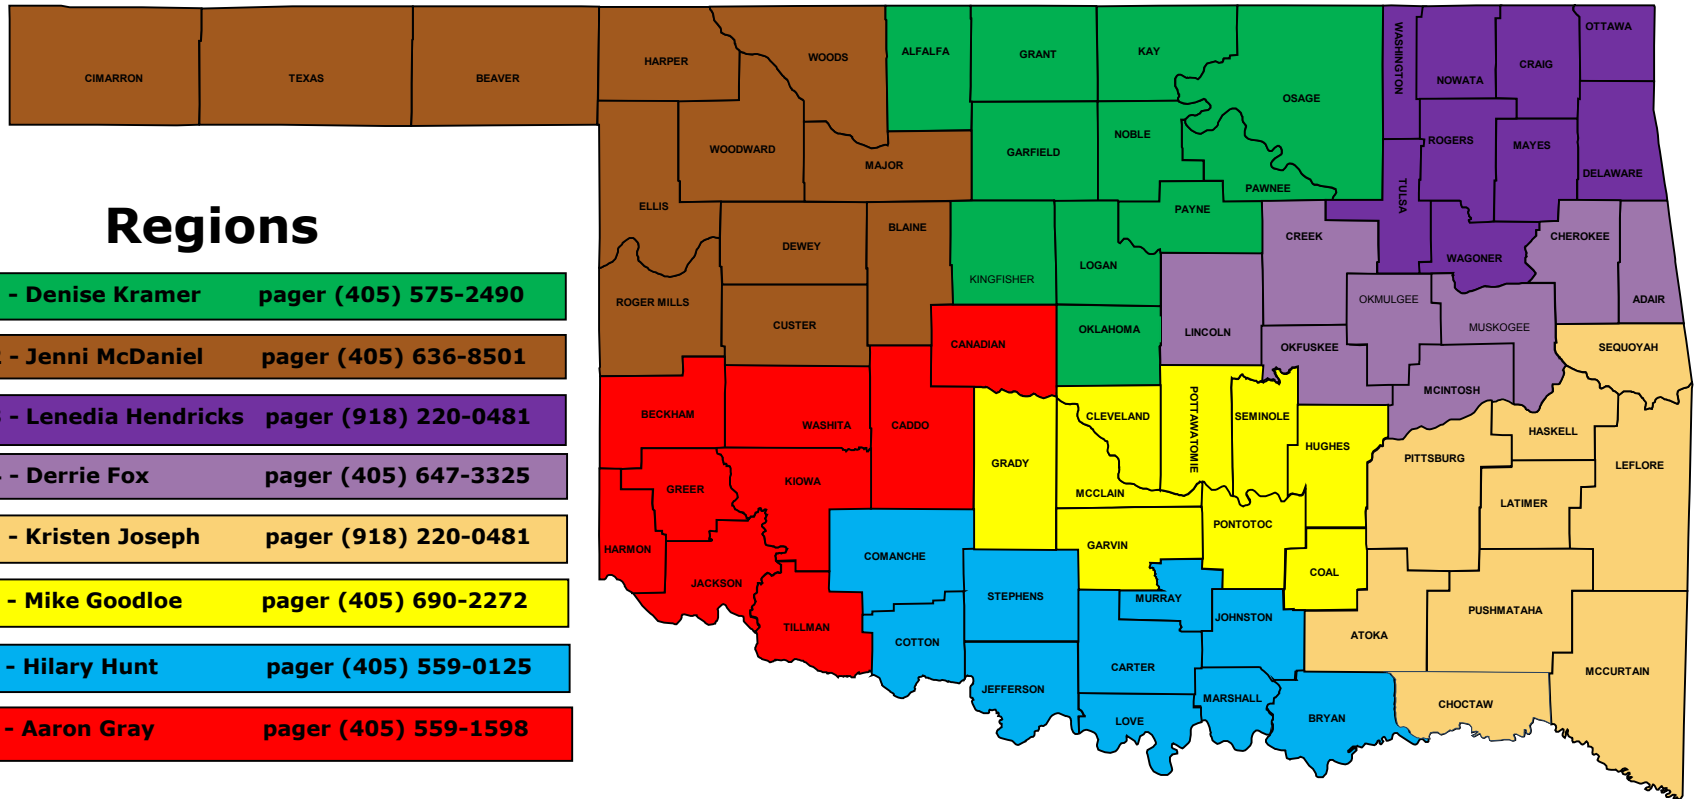

Oklahoma State Bureau of Investigation Field Services Unit Regions

Regions

- Region 1 - Denise Kramer** pager (405) 575-2490
- Region 2 - Jenni McDaniel** pager (405) 636-8501
- Region 3 - Lenedia Hendricks** pager (918) 220-0481
- Region 4 - Derrie Fox** pager (405) 647-3325
- Region 5 - Kristen Joseph** pager (918) 220-0481
- Region 6 - Mike Goodloe** pager (405) 690-2272
- Region 7 - Hilary Hunt** pager (405) 559-0125
- Region 8 - Aaron Gray** pager (405) 559-1598